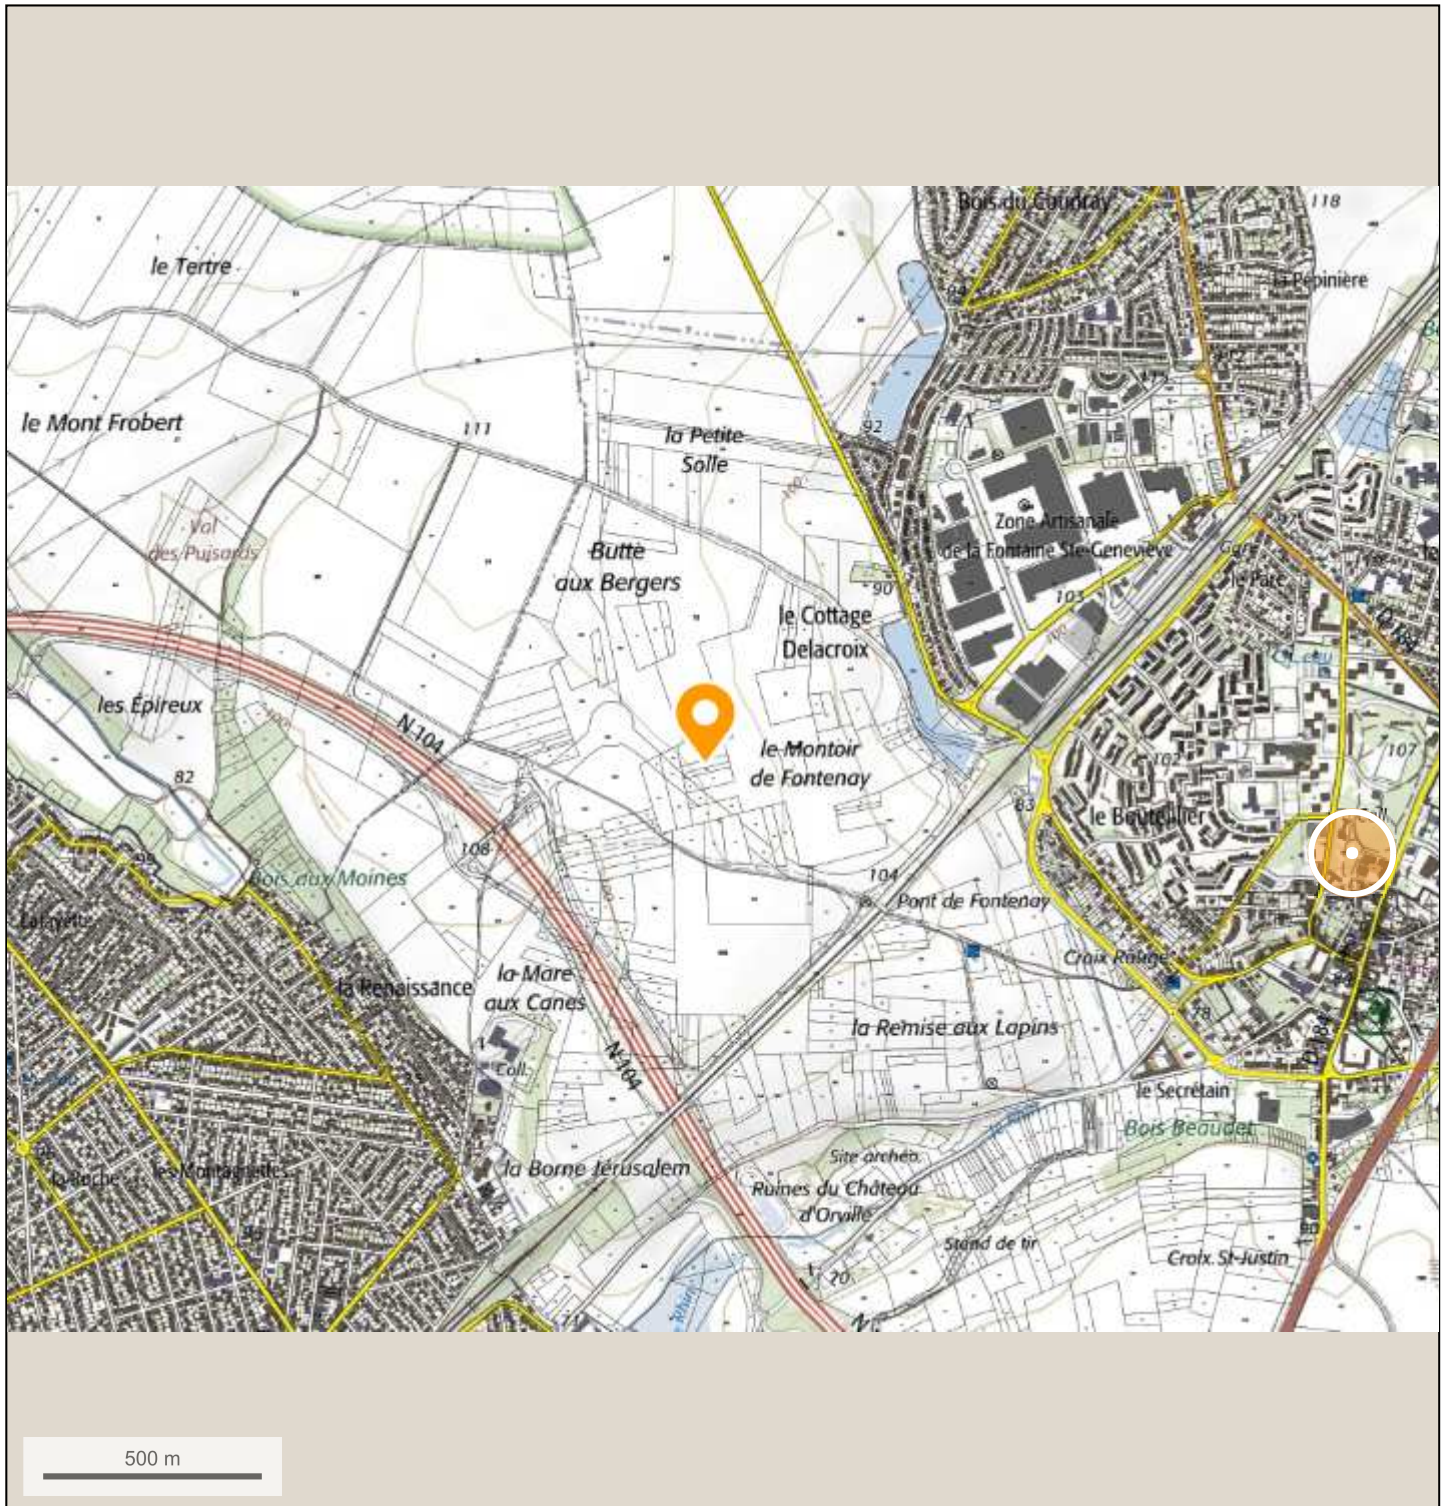

## SCI LAUMARI 1/25000ème

ZONE D'ACTIVITES "BUTTE AUX BERGERS" - 95380 LOUVRES